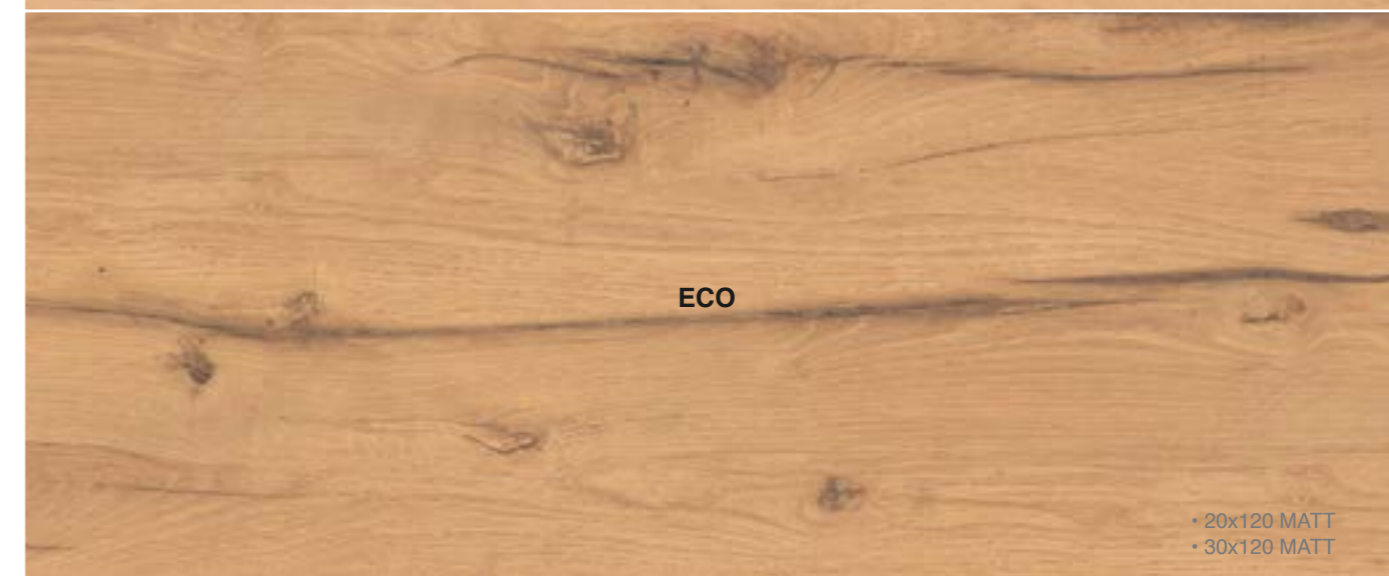

ECO

• 20x120 MATT
• 30x120 MATT

IMBALLI

FORMATO	SP.	PZ	MQ/SC	KG/SC	SC/PA	MQ/PA	KG/PA
20x120	8,5	5	1,2	23	48	57,6	1104
30x120	8,5	4	1,44	28	36	51,84	1010