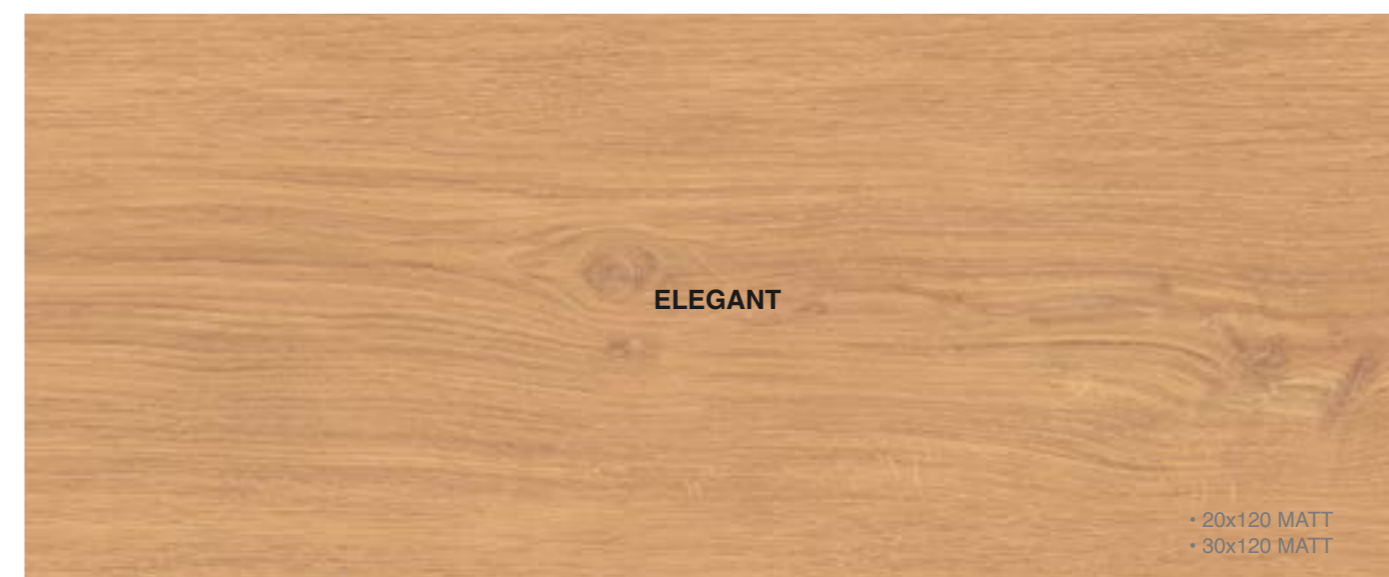

RESEDA

grès porcellanato
effetto legno

AREADOC®

MADE IN ITALY

3 COLORI DISPONIBILI

FORMATI DISPONIBILI

20x120	8,5 mm	MATT	RETT.	R10
30x120	8,5 mm	MATT	RETT.	R10

PAVIMENTO: *Reseda Eco 30x120 cm*